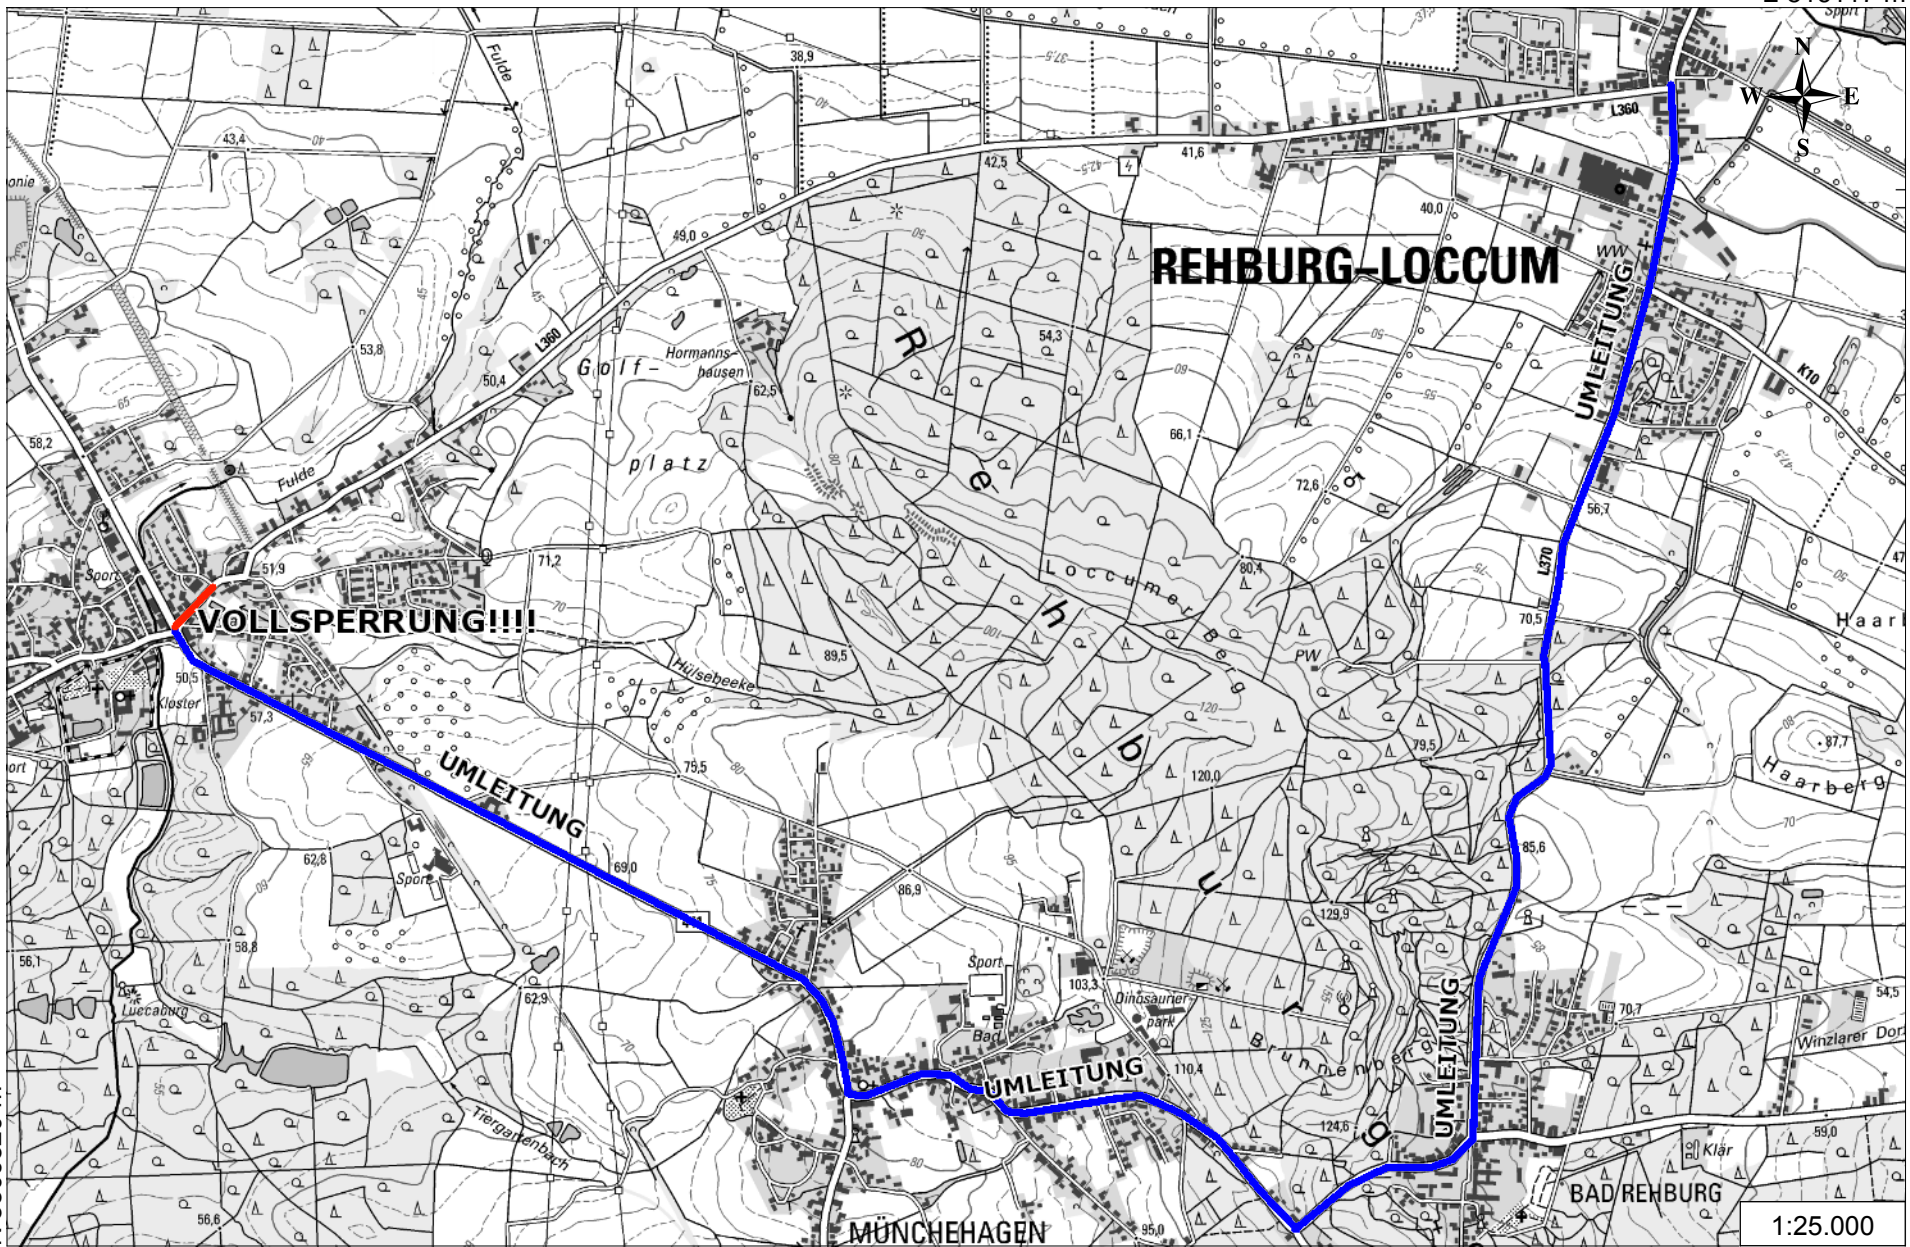

E 516117 m

N 5813618 m

VOLLSPERRUNG!!!

UMLEITUNG

UMLEITUNG

UMLEITUNG

UMLEITUNG

N 5809520 m

E 509837 m

MÜNCHEHAGEN

BAD REHBURG

1:25.000